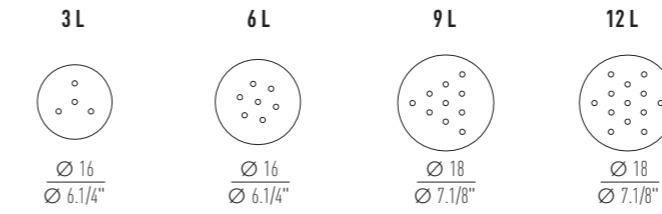

SUSPENSION

without canopy for composition / senza rosone per composizioni

for_ Glace
Alba
Canova
Rosée
Ball
Ball Mini

CANOPIES

rosoni

Canopies for compositions /
rosoni per composizioni

Canopies for multiple suspensions /
rosoni per sospensioni multiple