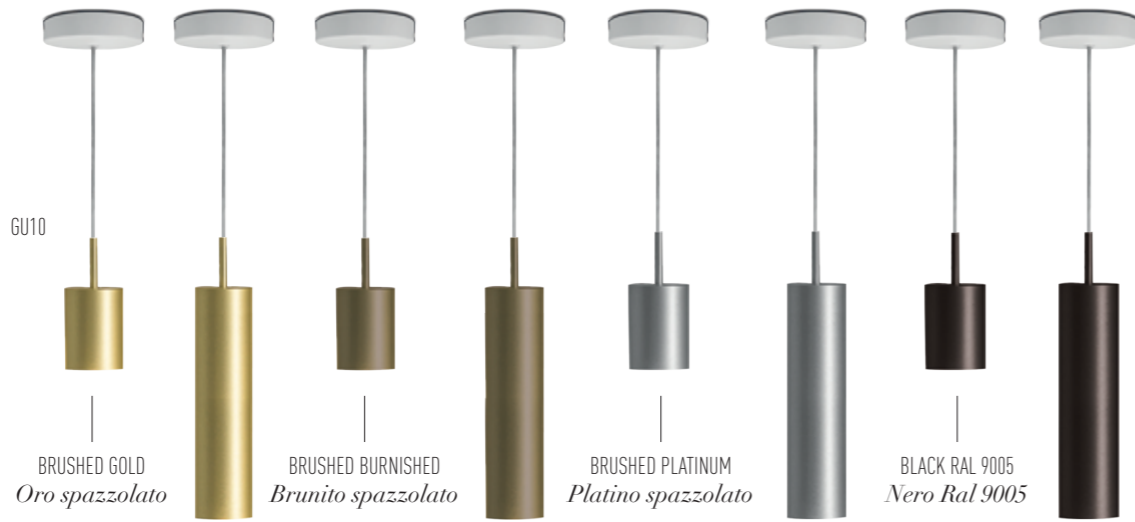

Impiego di tradizionali tecniche di lavorazione per i diffusori della collezione BALL; realizzati in vetro soffiato trasparente e biancolatte lucido, quando illuminati creano sulle pareti particolari giochi di luci e ombre.

BRUSHED GOLD
Oro spazzolato

BRUSHED BURNISHED
Brunito spazzolato

BRUSHED PLATINUM
Platino spazzolato

BLACK RAL 9005
Nero Ral 9005

FLOOR GU10

*for_ Glace
Alba
Canova
Rosée
Ball*

BRUSHED GOLD
Oro spazzolato

BRUSHED BURNISHED
Brunito spazzolato

BRUSHED PLATINUM
Platino spazzolato

BLACK RAL 9005
Nero Ral 9005

FLOOR E14

for_ Ball Mini

BRUSHED GOLD
Oro spazzolato

BRUSHED BURNISHED
Brunito spazzolato

BRUSHED PLATINUM
Platino spazzolato

BLACK RAL 9005
Nero Ral 9005

STRUCTURE

montature

SUSPENSION

white canopy / rosone bianco

for_ Glace
Alba
Canova
Rosée
Ball
Ball Mini

SUSPENSION

colored canopy / rosone in tinta

for_ Glace
Alba
Canova
Rosée
Ball
Ball Mini