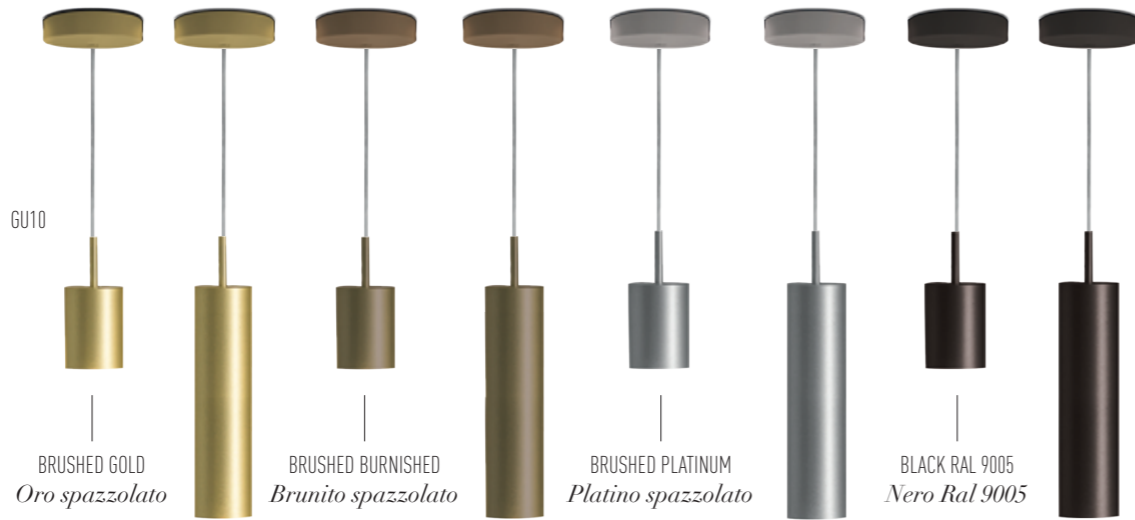

Impiego di tradizionali tecniche di lavorazione per i diffusori della collezione BALL; realizzati in vetro soffiato trasparente e biancolatte lucido, quando illuminati creano sulle pareti particolari giochi di luci e ombre.

BRUSHED GOLD
Oro spazzolato

BRUSHED BURNISHED
Brunito spazzolato

BRUSHED PLATINUM
Platino spazzolato

BLACK RAL 9005
Nero Ral 9005

FLOOR GU10

*for_ Glace
Alba
Canova
Rosée
Ball*

BRUSHED GOLD
Oro spazzolato

BRUSHED BURNISHED
Brunito spazzolato

BRUSHED PLATINUM
Platino spazzolato

BLACK RAL 9005
Nero Ral 9005

FLOOR E14

for_ Ball Mini

BRUSHED GOLD
Oro spazzolato

BRUSHED BURNISHED
Brunito spazzolato

BRUSHED PLATINUM
Platino spazzolato

BLACK RAL 9005
Nero Ral 9005

STRUCTURE

montature

SUSPENSION

white canopy / rosone bianco

for_ Glace
Alba
Canova
Rosée
Ball
Ball Mini

SUSPENSION

colored canopy / rosone in tinta

for_ Glace
Alba
Canova
Rosée
Ball
Ball Mini