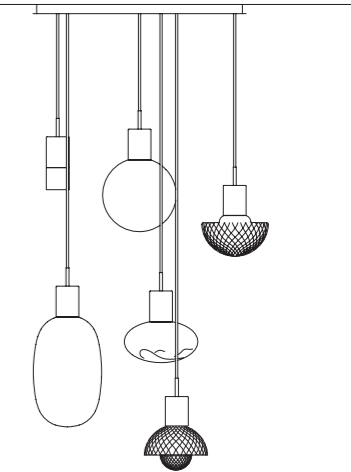

Use of traditional manufacturing techniques for the diffusers of BALL collection; made of transparent blown glass and glossy milky white, when enlightened, they develop particular effects of light and shadows on the walls.

Impiego di tradizionali tecniche di lavorazione per i diffusori della collezione BALL; realizzati in vetro soffiato trasparente e biancolatte lucido, quando illuminati creano sulle pareti particolari giochi di luci e ombre.

STRUCTURE

montature

SUSPENSION

white canopy / rosone bianco

for_ Glace
Alba
Canova
Rosée
Ball
Ball Mini

SUSPENSION

colored canopy / rosone in tinta

for_ Glace
Alba
Canova
Rosée
Ball
Ball Mini

SUSPENSION

without canopy for composition / senza rosone per composizioni

for_ Glace
Alba
Canova
Rosée
Ball
Ball Mini

CANOPIES

rosoni

Canopies for compositions /
rosoni per composizioni

Canopies for multiple suspensions /
rosoni per sospensioni multiple