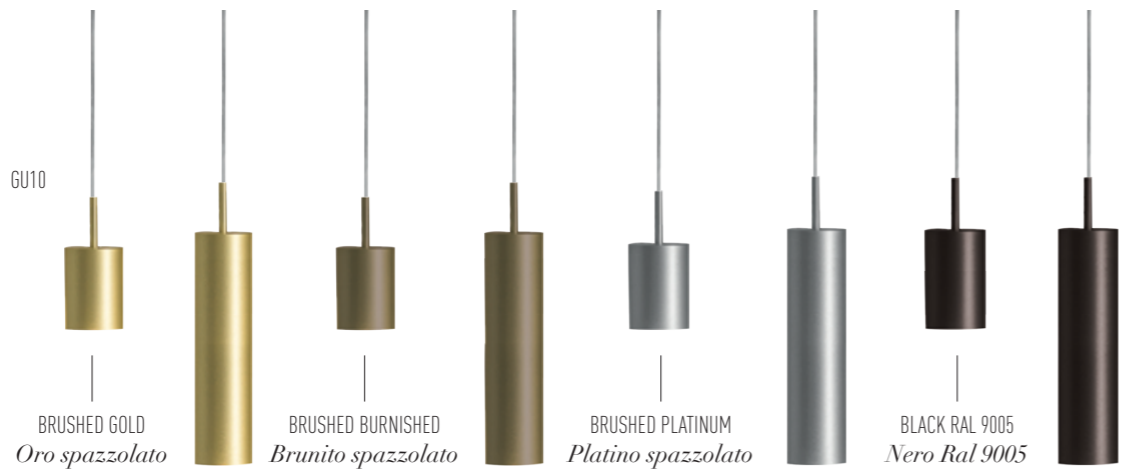

BRUSHED GOLD
Oro spazzolato

BRUSHED BURNISHED
Brunito spazzolato

BRUSHED PLATINUM
Platino spazzolato

BLACK RAL 9005
Nero Ral 9005

FLOOR GU10

*for_ Glace
Alba
Canova
Rosée
Ball*

BRUSHED GOLD
Oro spazzolato

BRUSHED BURNISHED
Brunito spazzolato

BRUSHED PLATINUM
Platino spazzolato

BLACK RAL 9005
Nero Ral 9005

FLOOR E14

for_ Ball Mini

BRUSHED GOLD
Oro spazzolato

BRUSHED BURNISHED
Brunito spazzolato

BRUSHED PLATINUM
Platino spazzolato

BLACK RAL 9005
Nero Ral 9005

STRUCTURE

montature

SUSPENSION

white canopy / rosone bianco

for_ Glace
Alba
Canova
Rosée
Ball
Ball Mini

SUSPENSION

colored canopy / rosone in tinta

for_ Glace
Alba
Canova
Rosée
Ball
Ball Mini

SUSPENSION

without canopy for composition / senza rosone per composizioni

for_ Glace
Alba
Canova
Rosée
Ball
Ball Mini

CANOPIES

rosoni

Canopies for compositions /
rosoni per composizioni

Canopies for multiple suspensions /
rosoni per sospensioni multiple