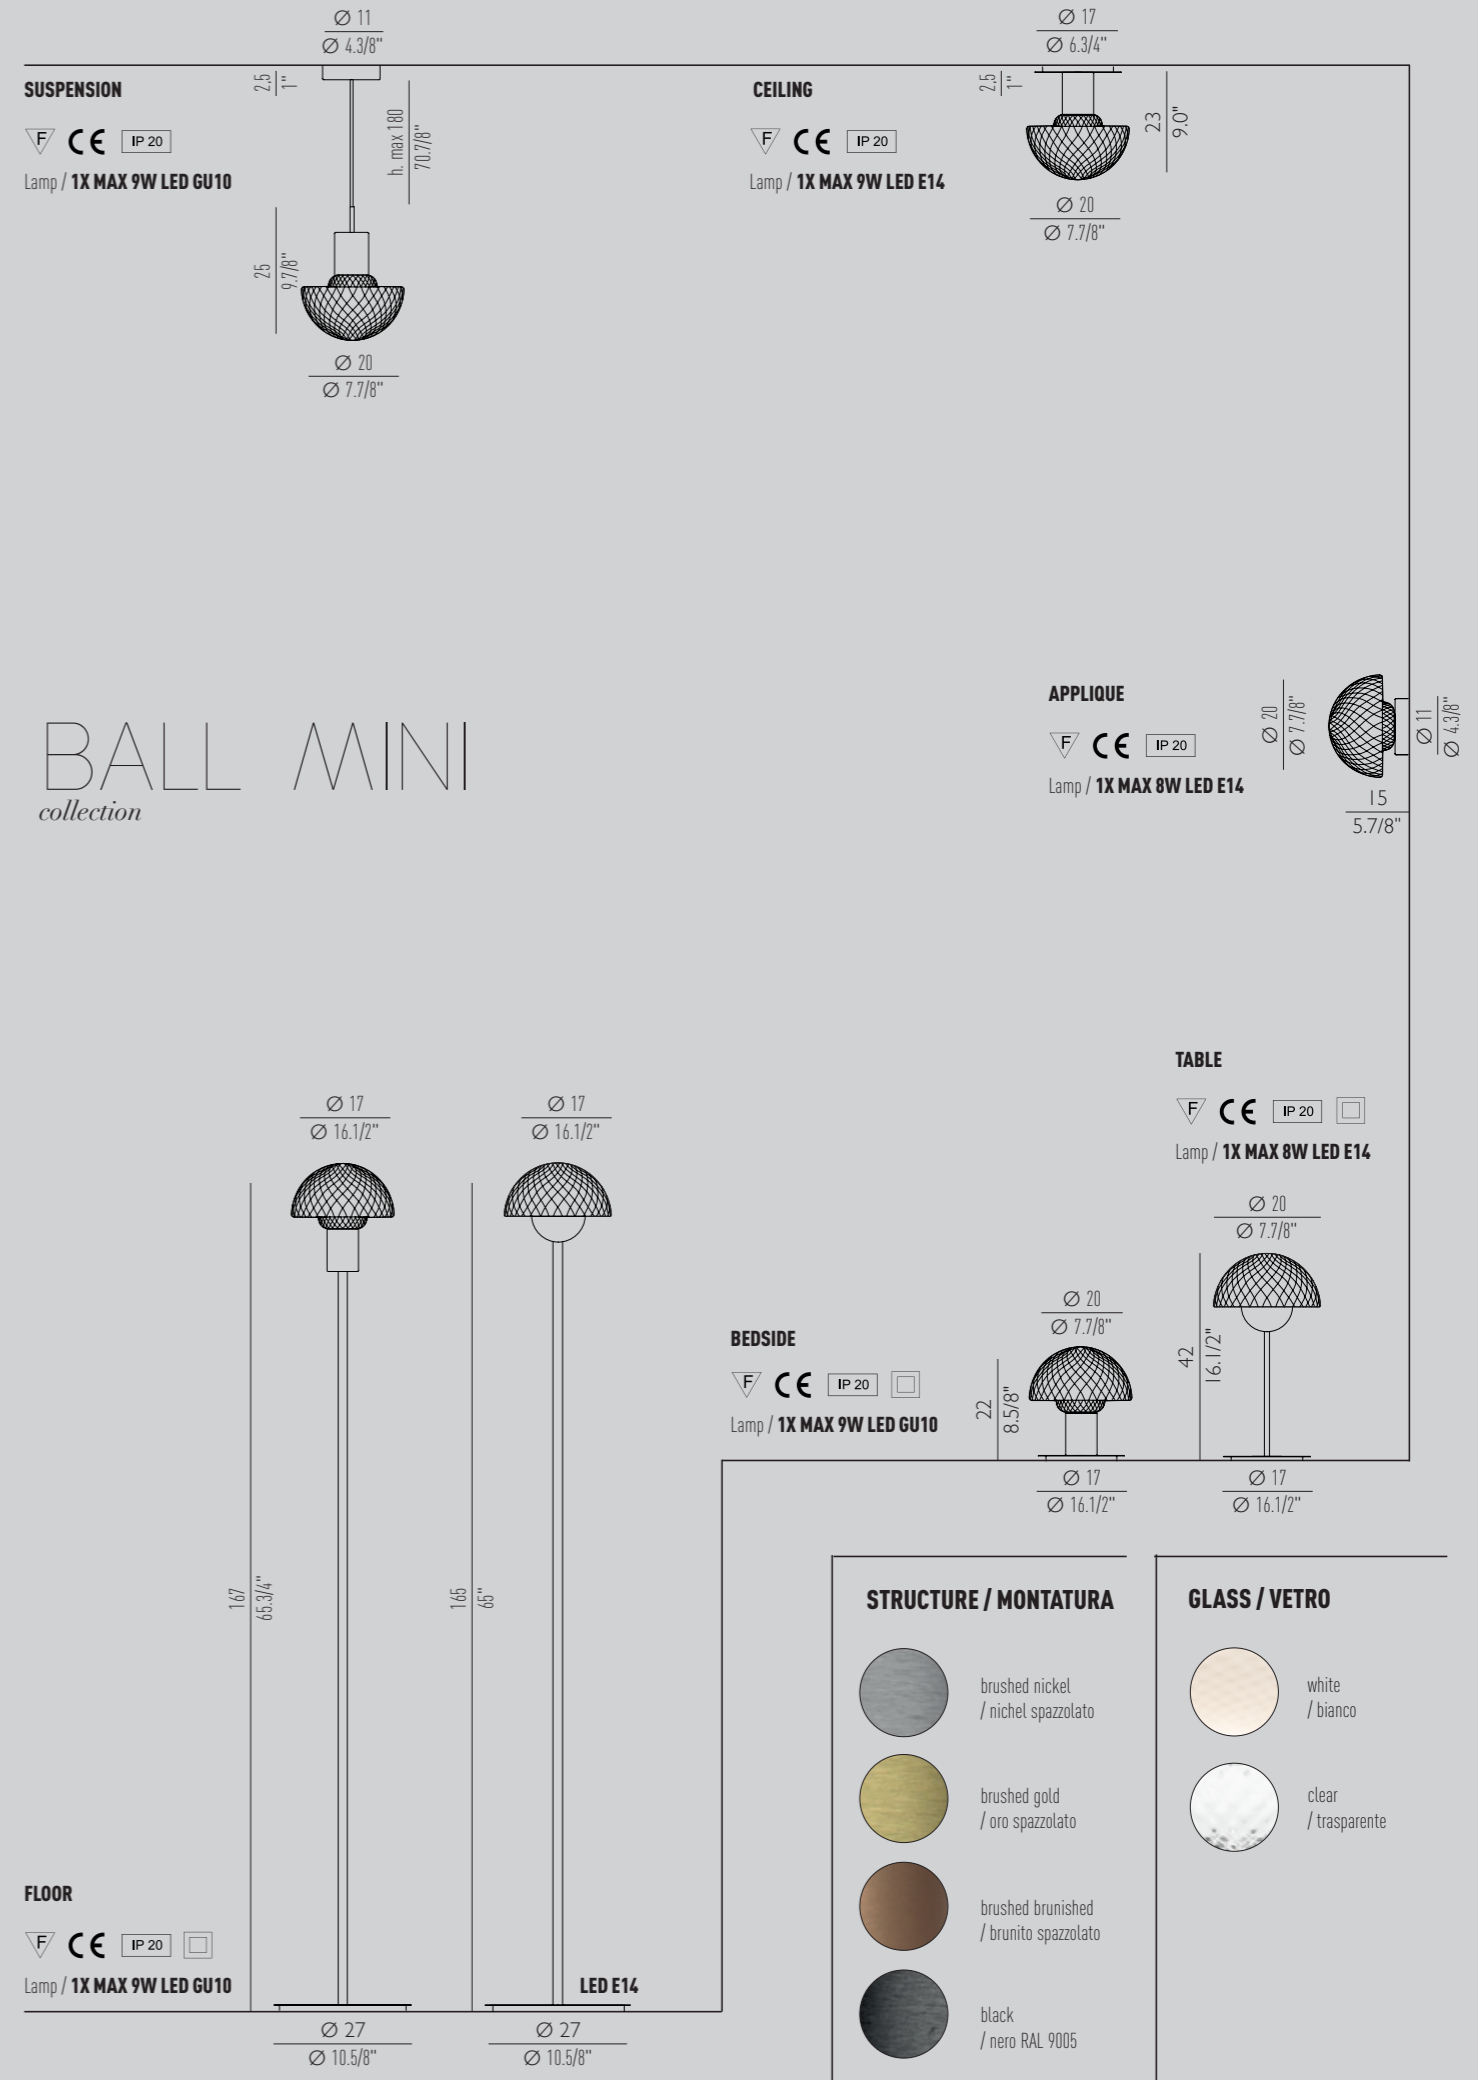

Impiego di tradizionali tecniche di lavorazione per i diffusori della collezione BALL; realizzati in vetro soffiato trasparente e biancolatte lucido, quando illuminati creano sulle pareti particolari giochi di luci e ombre.